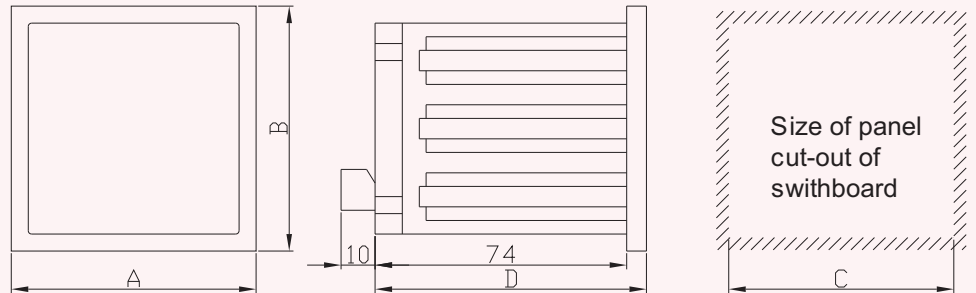

### Function

Name	Digital Power Meter(LNK24)		
Type Size(mm)	DP-96 96×96	DP-72 72×72	DP-48 48×48

### Dimensions(mm)

Type Size(mm)	A	B	C	D
RYK24-DP96	96	96	90.2	80
RYK24-DP72	72	72	66.2	79.8